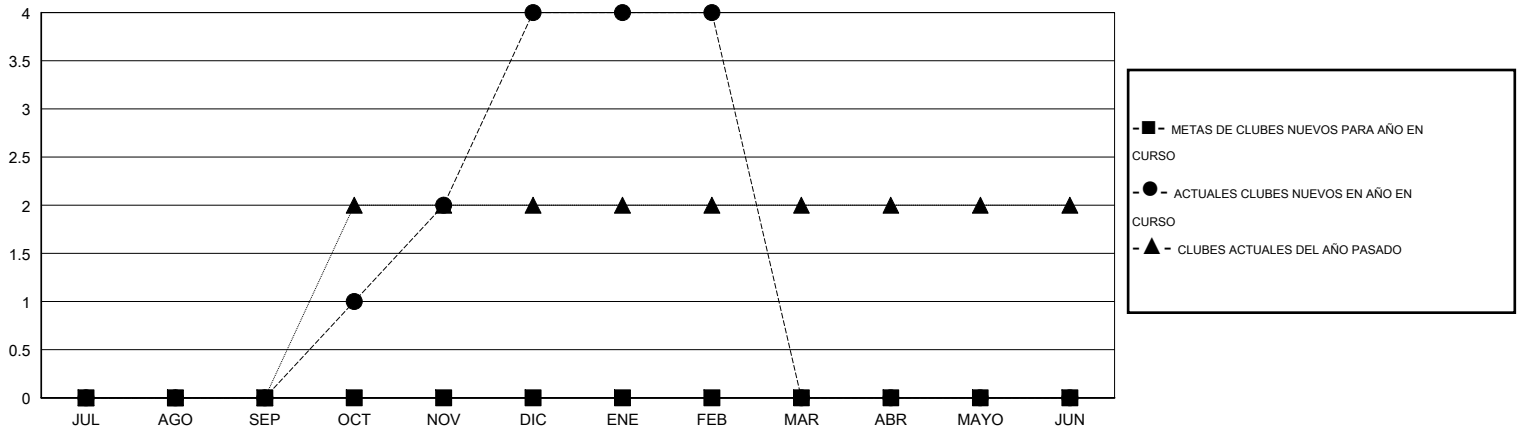

MONTHLY MEMBERSHIP PROGRESS REPORT

District H 4

Results as of: 2/28/2015

GMT: Jaime García Cepeda

UBICACIÓN PERU

GMT DE AE 3

Clubes					socios				
RESULTADOS DE 2014-2015					RESULTADOS DE 2014-2015				
TRIMESTRE	META DE CLUBES NUEVOS	NUEVOS CLUBES	CLUBES DADOS DE BAJA	GANANCIA/PÉRDIDA NETA	TRIMESTRE	META DE SOCIOS NUEVOS	SOCIOS FUNDADORES Y SOCIOS AÑADIDOS	SOCIOS DADOS DE BAJA	GANANCIA/PÉRDIDA NETA
JUL/AGO/SEP	0	0	1	-1	JUL/AGO/SEP	0	24	69	-45
OCT/NOV/DIC	0	4	2	2	OCT/NOV/DIC	0	162	73	89
ENE/FEB/MAR	0	0	1	-1	ENE/FEB/MAR	0	18	53	-35
ABR/MAYO/JUN	0	0	0	0	ABR/MAYO/JUN	0	0	0	0

METAS Y CIFRA ACUMULATIVA DE CLUBES NUEVOS

METAS Y CIFRA ACUMULATIVA DE SOCIOS

CLUBES DADOS DE BAJA: 4	33 CLUBS OF 63 AÑADIERON 1 O MÁS SOCIOS NUEVOS	DISTRIBUCIÓN POR SEXO
		MASCULINO 719 (52.98%)
		FEMENINO 638 (47.02%)
SOCIOS DADOS DE BAJA	CLIC AQUÍ PARA DATOS DE SALUD DE CLUB	SOCIOS EN UNIDAD FAMILIAR 537
FALLECIDOS 8		CABEZA DE FAMILIA 216
CLUB CANCELADO 64		NO ES CABEZA DE FAMILIA 321
OTRO 123		
TOTAL 195		