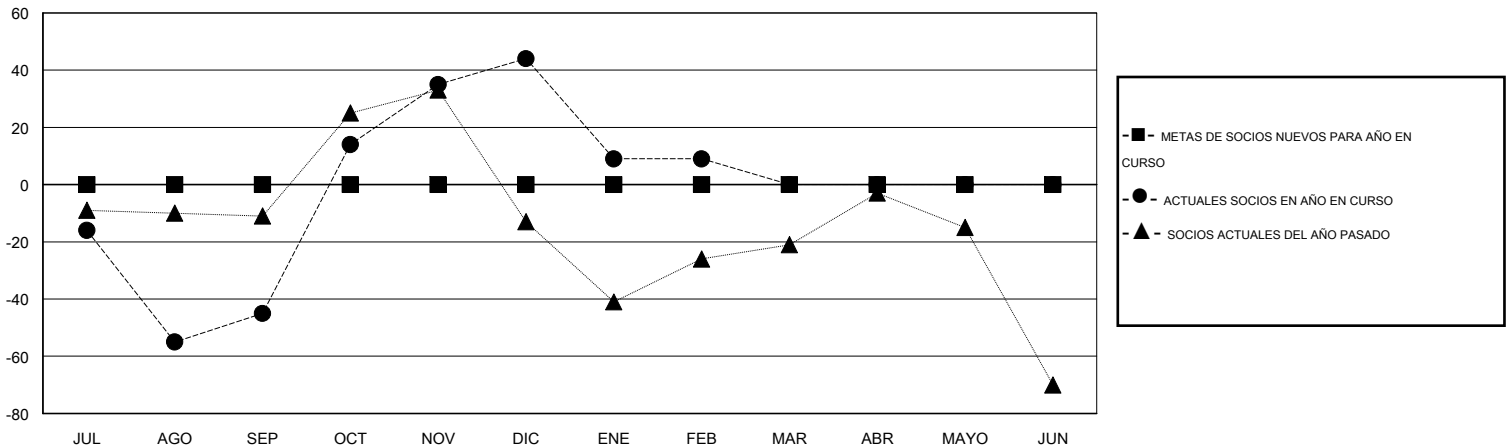

MONTHLY MEMBERSHIP PROGRESS REPORT

District H 4

Results as of: 2/28/2015

GMT: Jaime García Cepeda

UBICACIÓN PERU

GMT DE AE 3

Clubes					socios				
RESULTADOS DE 2014-2015					RESULTADOS DE 2014-2015				
TRIMESTRE	META DE CLUBES NUEVOS	NUEVOS CLUBES	CLUBES DADOS DE BAJA	GANANCIA/PÉRDIDA NETA	TRIMESTRE	META DE SOCIOS NUEVOS	SOCIOS FUNDADORES Y SOCIOS AÑADIDOS	SOCIOS DADOS DE BAJA	GANANCIA/PÉRDIDA NETA
JUL/AGO/SEP	0	0	1	-1	JUL/AGO/SEP	0	24	69	-45
OCT/NOV/DIC	0	4	2	2	OCT/NOV/DIC	0	162	73	89
ENE/FEB/MAR	0	0	1	-1	ENE/FEB/MAR	0	18	53	-35
ABR/MAYO/JUN	0	0	0	0	ABR/MAYO/JUN	0	0	0	0

METAS Y CIFRA ACUMULATIVA DE CLUBES NUEVOS

METAS Y CIFRA ACUMULATIVA DE SOCIOS

CLUBES DADOS DE BAJA: 4	33 CLUBS OF 63 AÑADIERON 1 O MÁS SOCIOS NUEVOS	DISTRIBUCIÓN POR SEXO
		MASCULINO 719 (52.98%)
		FEMENINO 638 (47.02%)
SOCIOS DADOS DE BAJA	CLIC AQUÍ PARA DATOS DE SALUD DE CLUB	SOCIOS EN UNIDAD FAMILIAR 537
FALLECIDOS 8		CABEZA DE FAMILIA 216
CLUB CANCELADO 64		NO ES CABEZA DE FAMILIA 321
OTRO 123		
TOTAL 195		